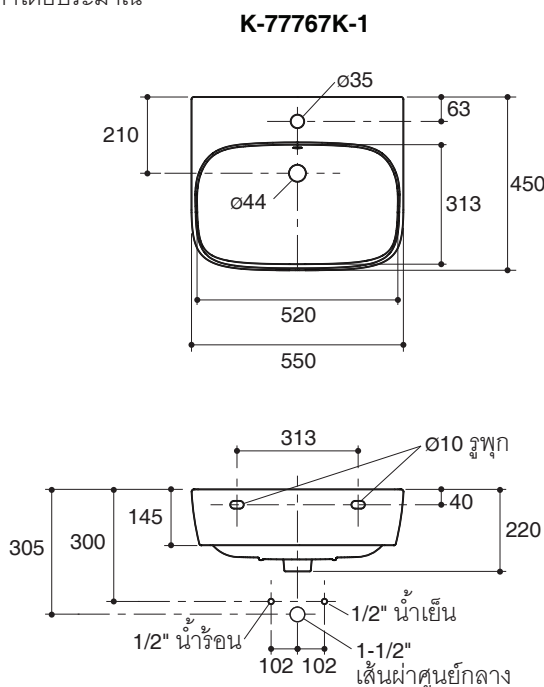

อุปกรณ์แนะนำ

K-7119T	สะดืออ่างล้างหน้าแบบกด	CP: สีโครมเงา
K-9071T	ท่อน้ำทิ้งอ่างล้างหน้าแบบกระปุก	CP: สีโครมเงา

ขนาดระยชน้ำแสดงค่าโดยประมาณ
หน่วย: มม.