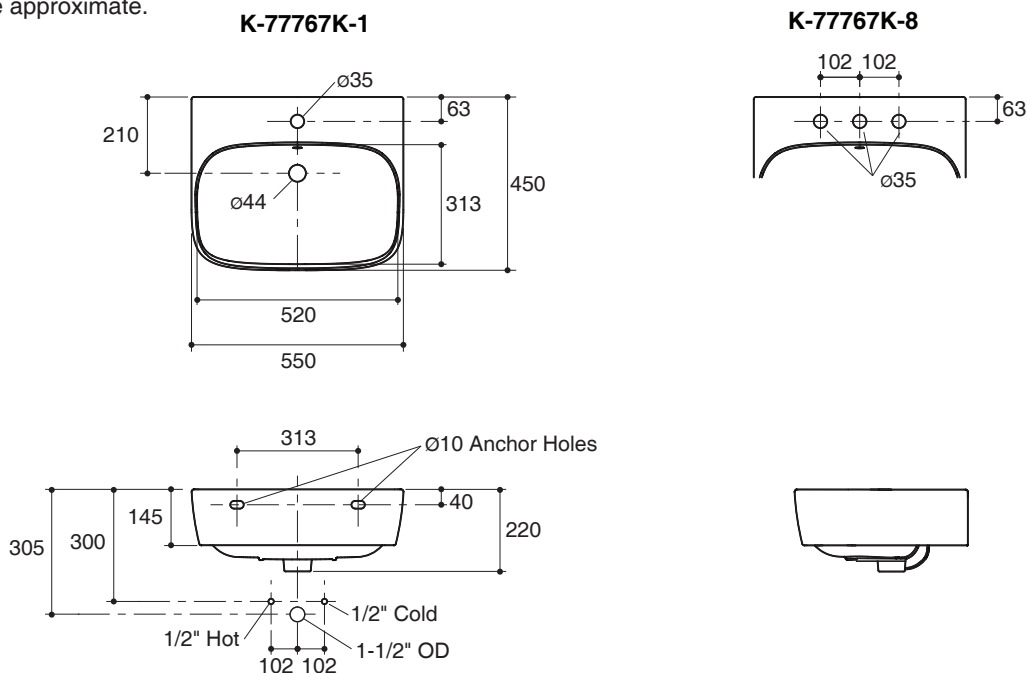

#### Features

- Vitreous china
- Wall-mount
- Wall mounted fixing pack included
- Available in single-hole or 8" centers
- With overflow
- 550 x 450 x 220 mm

#### Technical Information

Fixture:	
Basin area	520 x 313 mm
Water depth	165 mm
Usable Water Volume	12 Liter
Drain hole	44 mm D.
*Approximate measurements for comparison only.	

Included Components:	
Wall mounted fixing pack	1049141

Dimensions are approximate.  
Unit: mm

Note: The recommended dimension for installation can be adjusted according to user preferences and layout.

#### คุณลักษณะ

- สุขภัณฑ์เซรามิกประเภทวิเทรอสไชน่า (Vitreous china)
- ติดตั้งแบบแขวนผนัง
- พร้อมชุดนอตยึดอ่างล้างหน้า
- แบบเจาะรูเดียว หรือแบบเซ็นเตอร์ 8"
- พร้อมม้วนน้ำล้น
- 550 x 450 x 220 มม.