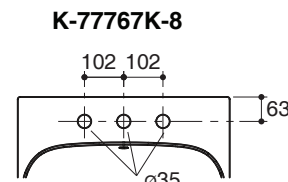

อุปกรณ์แนะนำ

K-7119T	สะดืออ่างล้างหน้าแบบกด	CP: สีโครมเงา
K-9071T	ท่อน้ำทิ้งอ่างล้างหน้าแบบกระปุก	CP: สีโครมเงา

ขนาดระยชน้ำแสดงค่าโดยประมาณ
หน่วย: มม.